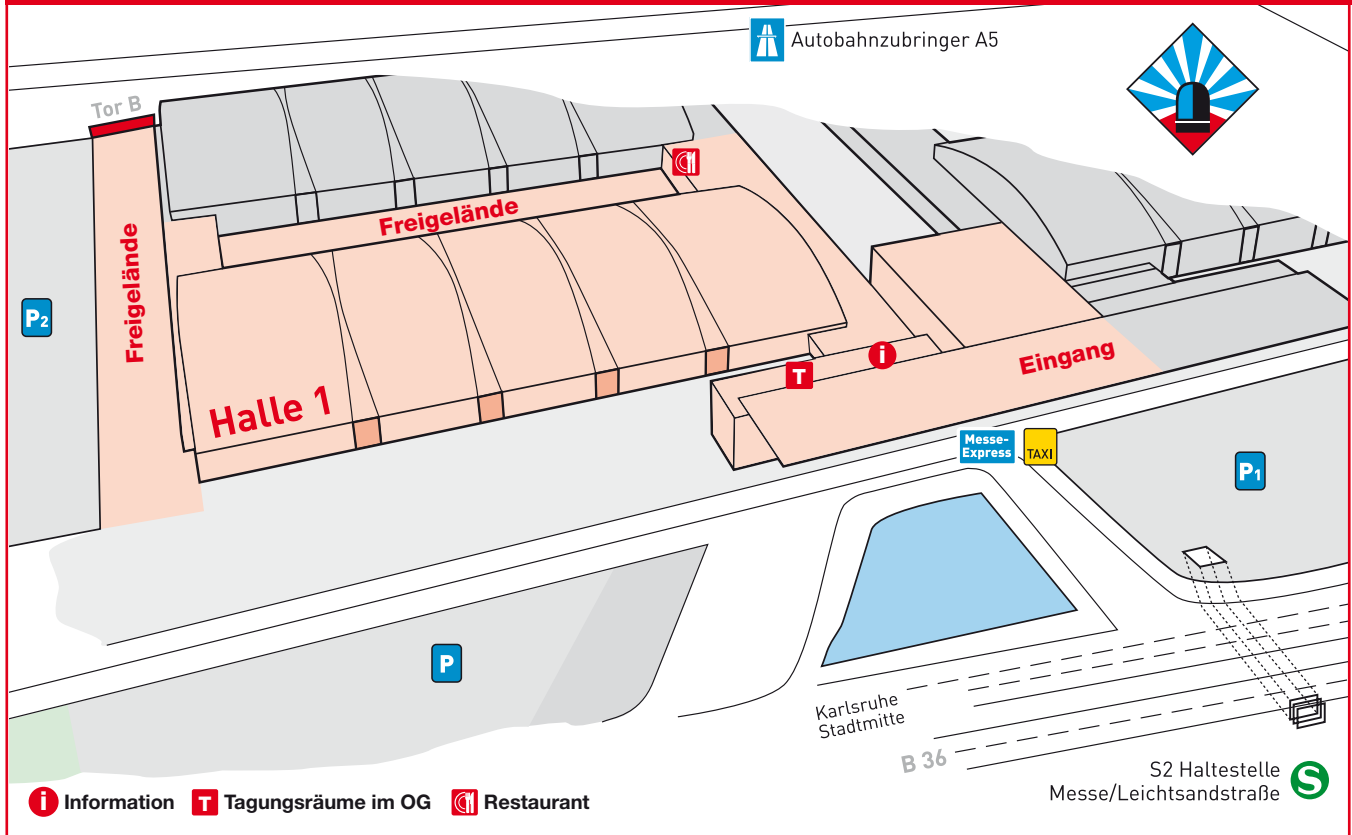

### Anfahrt

Messe Karlsruhe, Messeallee 1  
76287 Rheinstetten

#### mit der Bahn:

Vom Hauptbahnhof zu Fuß zum Hauptbahnhof Vorplatz (ca. 600m). Von dort mit Linie 4 bis Europaplatz/Post Galerie (Karlstraße). Weiter ab Europaplatz (Kaiserstraße) mit S-Bahn S2 Richtung Rheinstetten bis Forchheim Messe (Leichtsandstraße).

Vom Hauptbahnhof ist das Messegelände auch per Bus-Shuttle (Messe-Express) zu erreichen.

#### mit dem Auto:

Von der A 8 auf die A 5 in Richtung Basel, Abfahrt Karlsruhe-Süd, den Wegweisern der Messe folgen bis Leichtsandstraße.

Von der A 65 über die B 10, weiter auf der B 36, den Wegweisern der Messe folgen bis Rheinstetten/Leichtsandstraße.