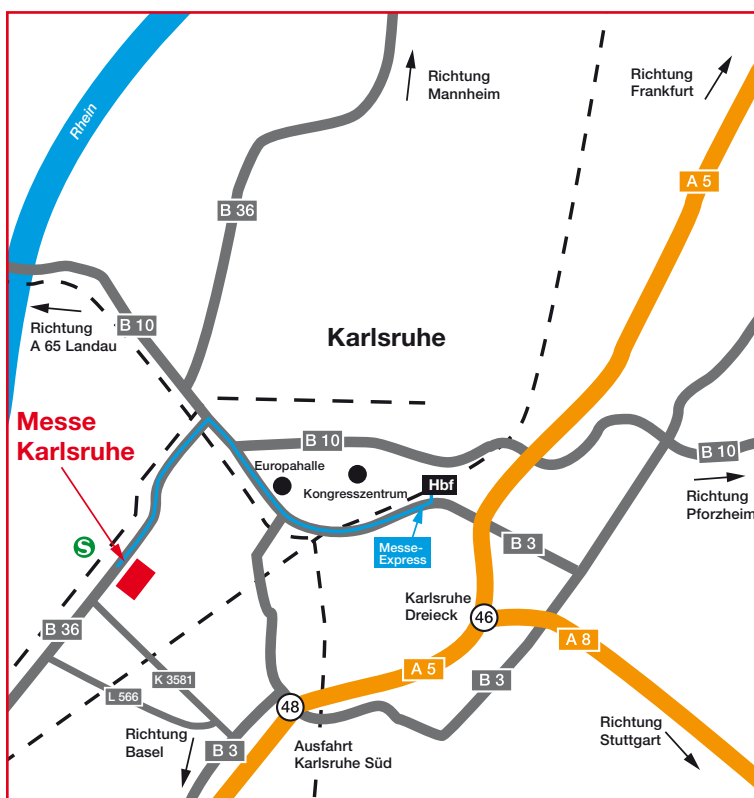

### Anfahrt

Messe Karlsruhe, Messeallee 1  
76287 Rheinstetten

#### mit der Bahn:

Vom Hauptbahnhof zu Fuß zum Hauptbahnhof Vorplatz (ca. 600m). Von dort mit Linie 4 bis Europaplatz/Post Galerie (Karlstraße). Weiter ab Europaplatz (Kaiserstraße) mit S-Bahn S2 Richtung Rheinstetten bis Forchheim Messe (Leichtsandstraße).

Vom Hauptbahnhof ist das Messegelände auch per Bus-Shuttle (Messe-Express) zu erreichen.

#### mit dem Auto:

Von der A 8 auf die A 5 in Richtung Basel, Abfahrt Karlsruhe-Süd, den Wegweisern der Messe folgen bis Leichtsandstraße.

Von der A 65 über die B 10, weiter auf der B 36, den Wegweisern der Messe folgen bis Rheinstetten/Leichtsandstraße.